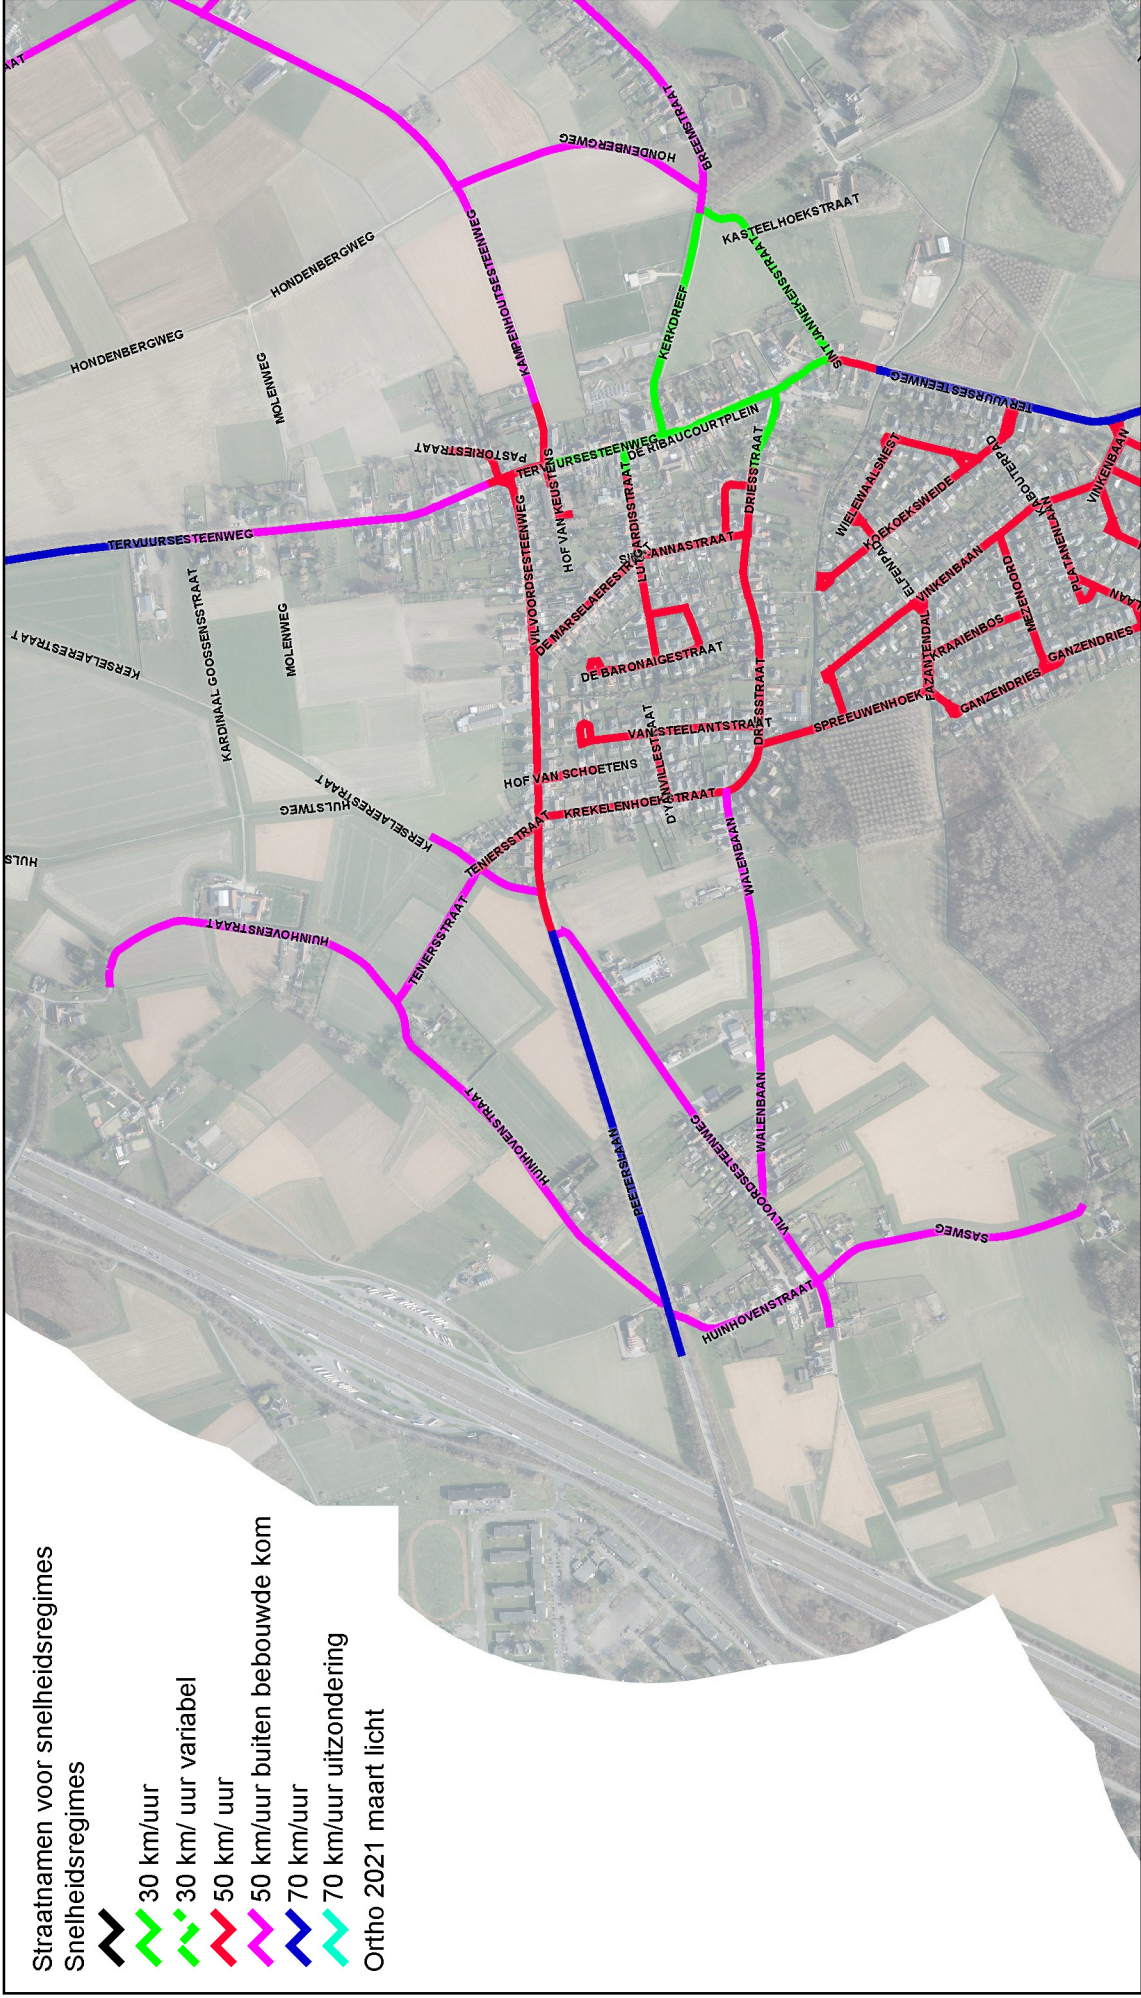

Zone 50 Huinhoven

- Straatnamen voor snelheidsregimes**
Snelheidsregimes
 >> 30 km/uur
 >>> 30 km/ uur variabel
 >>>> 50 km/ uur
 >>>>> 50 km/uur buiten bebouwde kom
 >>>>>> 70 km/uur
 >>>>>>> 70 km/uur uitzondering
 Ortho 2021 maart licht

Datum 09.06.2022

Schaal 1:7500