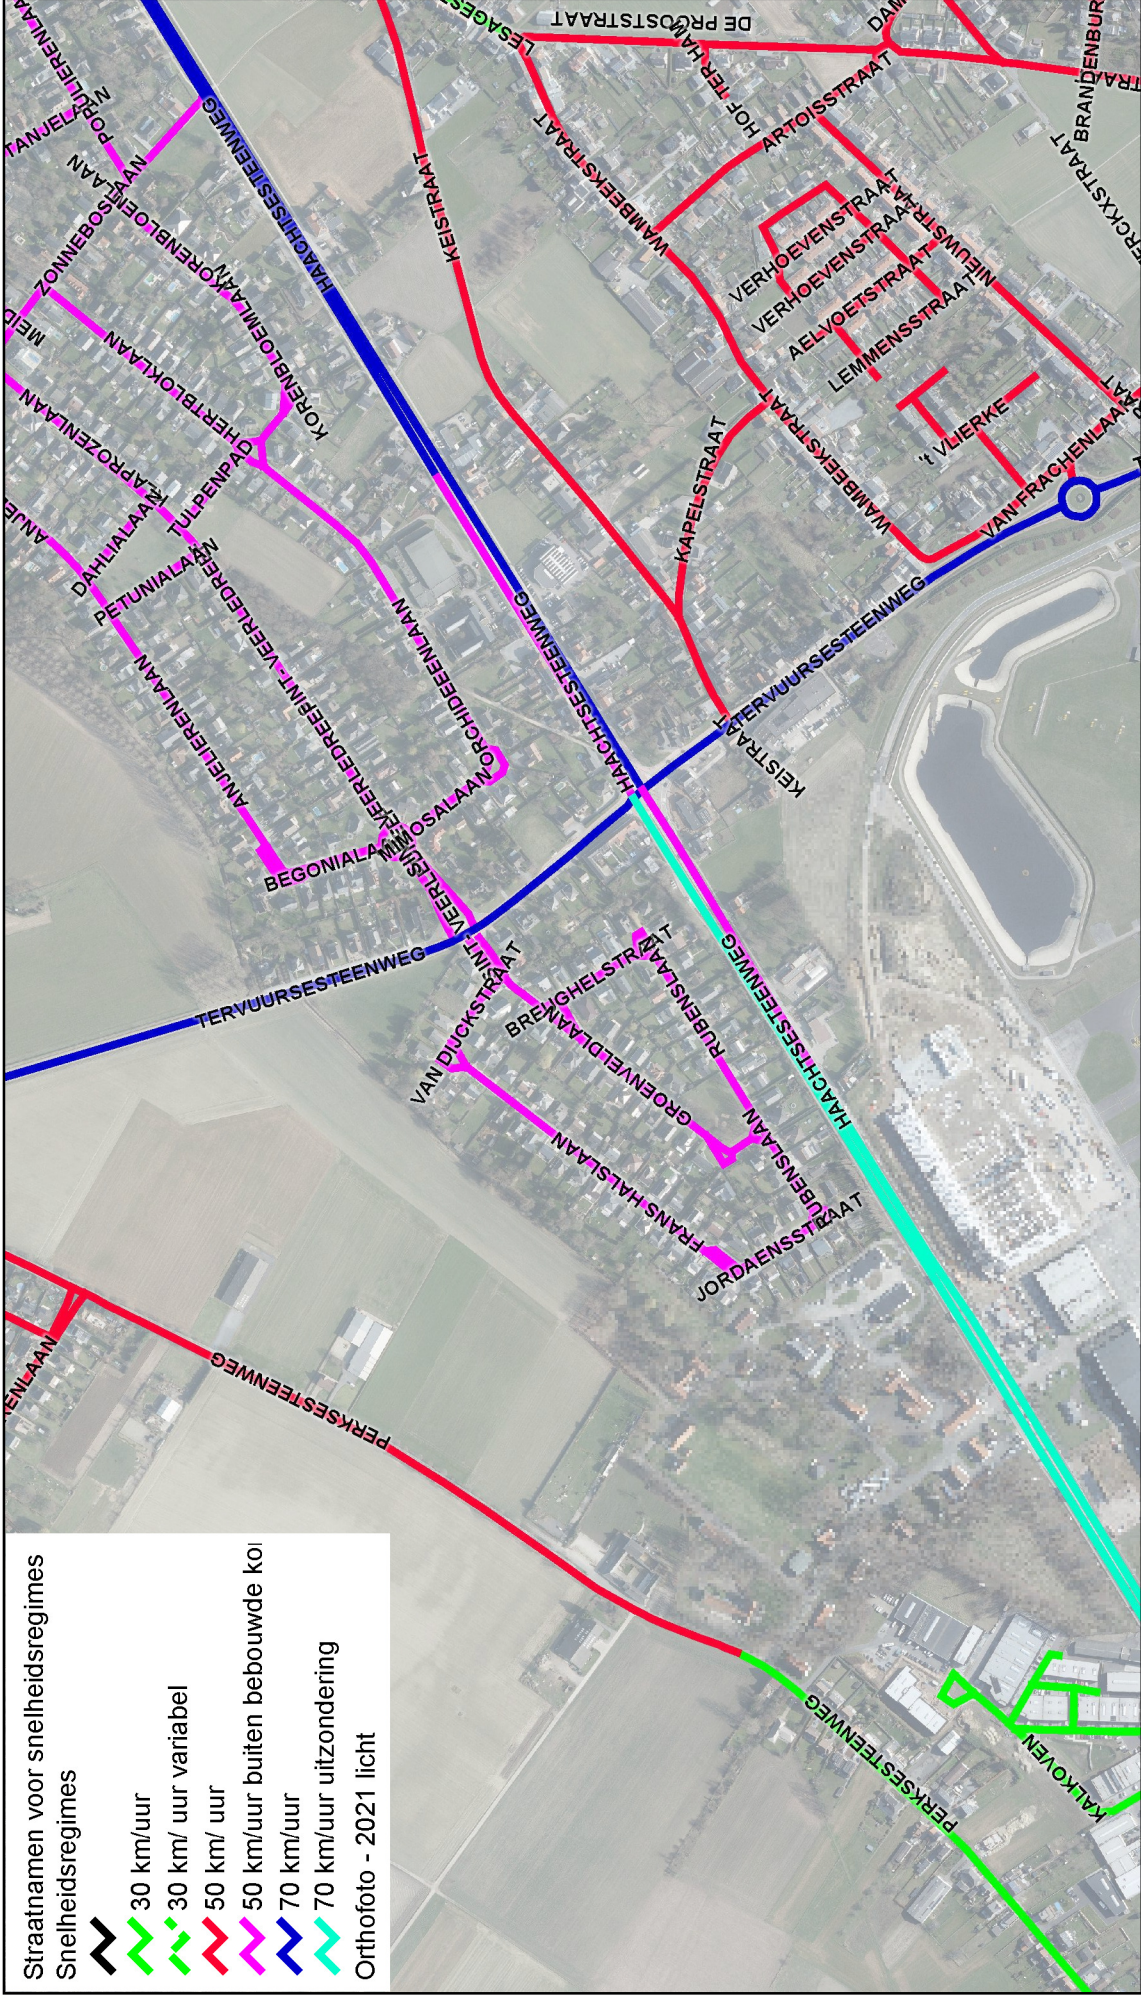

Zone 50 Groenveld

Straatnamen voor snelheidsregimes
Snelheidsregimes
 30 km/uur
 50 km/ uur
 70 km/ uur
 70 km/ uur buiten bebouwde koi
 70 km/ uur
 70 km/ uur uitzondering
 Orthofoto - 2021 licht

Datum 15.06.2022

Schaal 1:7500