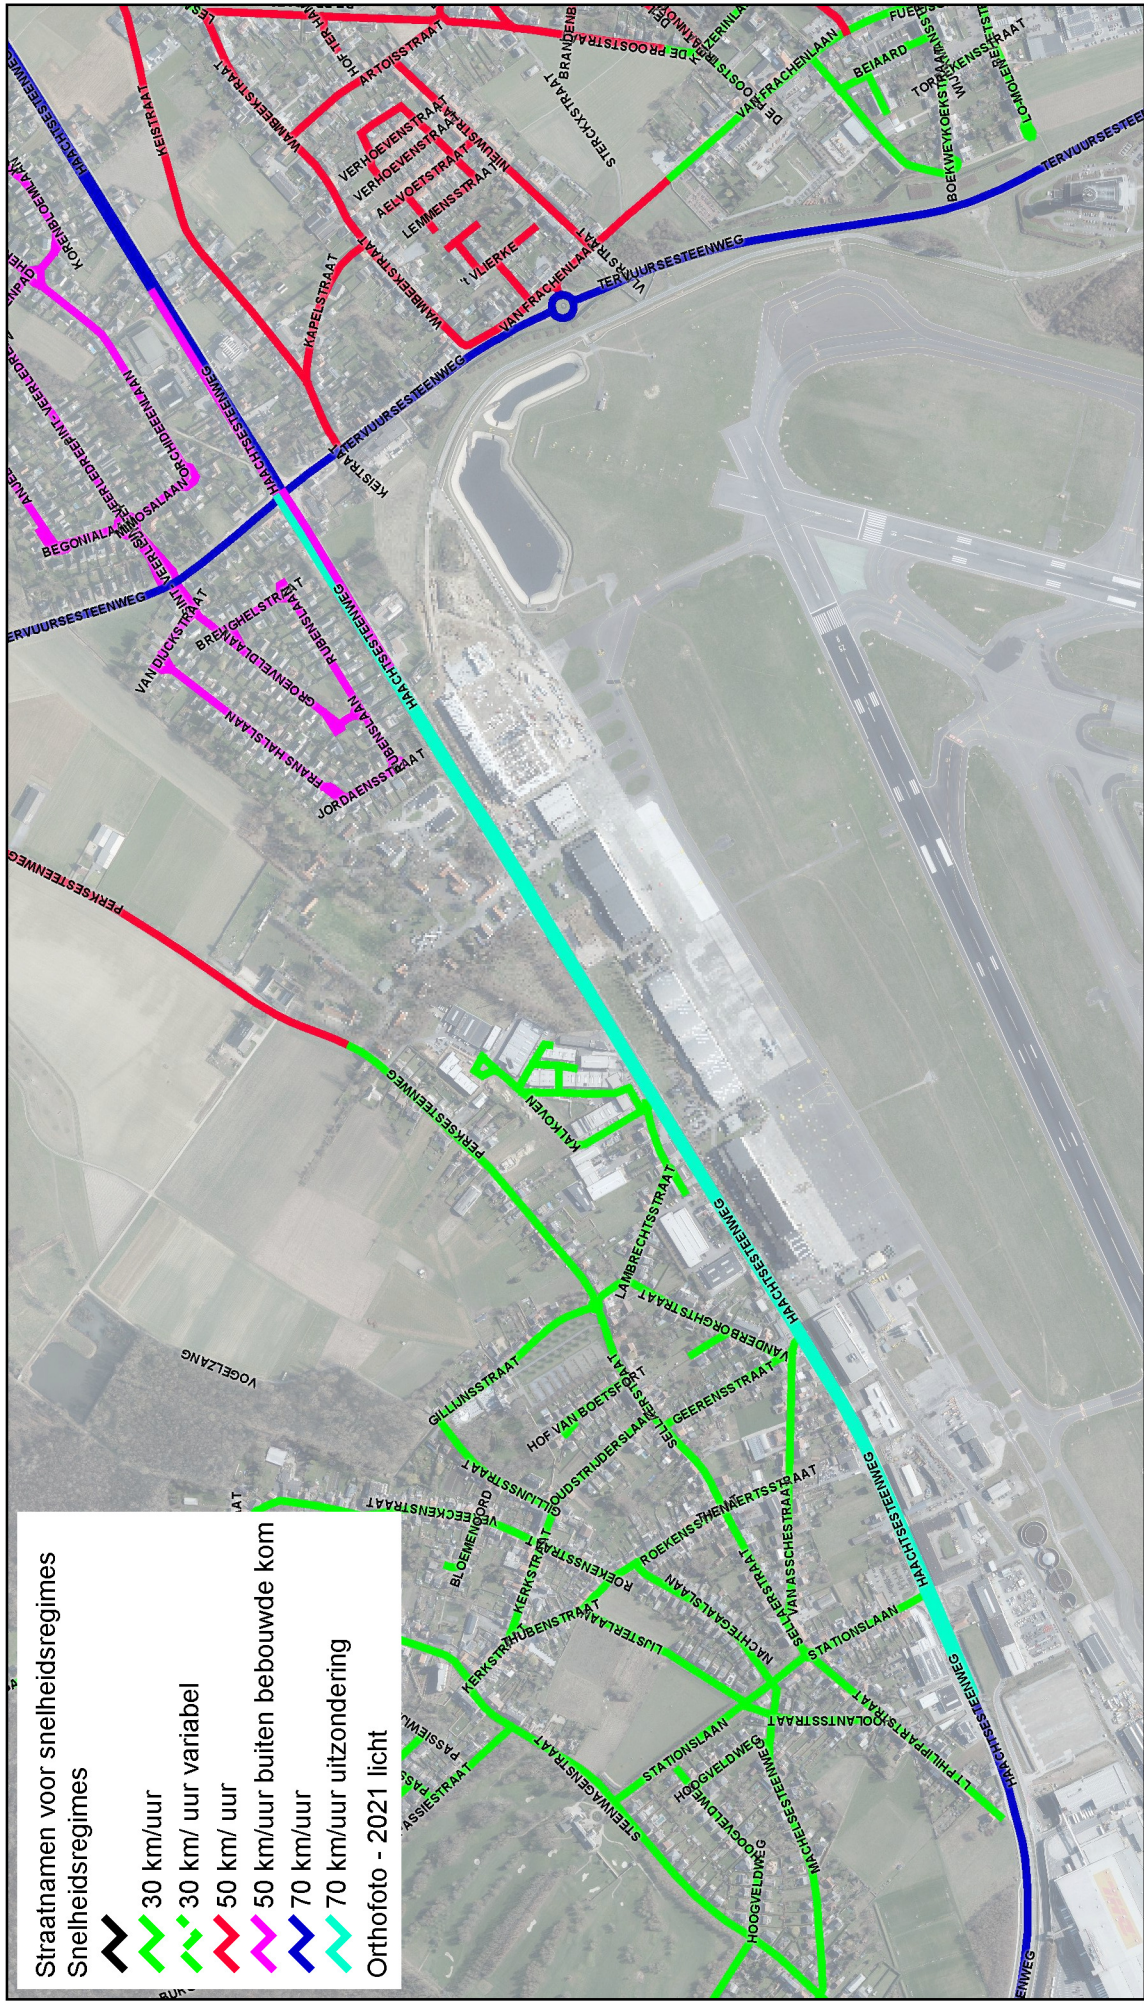

Zone 70 Haachtsesteenweg

Straatnamen voor snelheidsregimes
Snelheidsregimes
 > 30 km/uur
 > 30 km/uur variabel
 > 50 km/uur
 > 50 km/uur buiten bebouwde kom
 > 70 km/uur
 > 70 km/uur uitzondering
Orthofoto - 2021 licht

Datum 15.06.2022

Schaal 1:7500