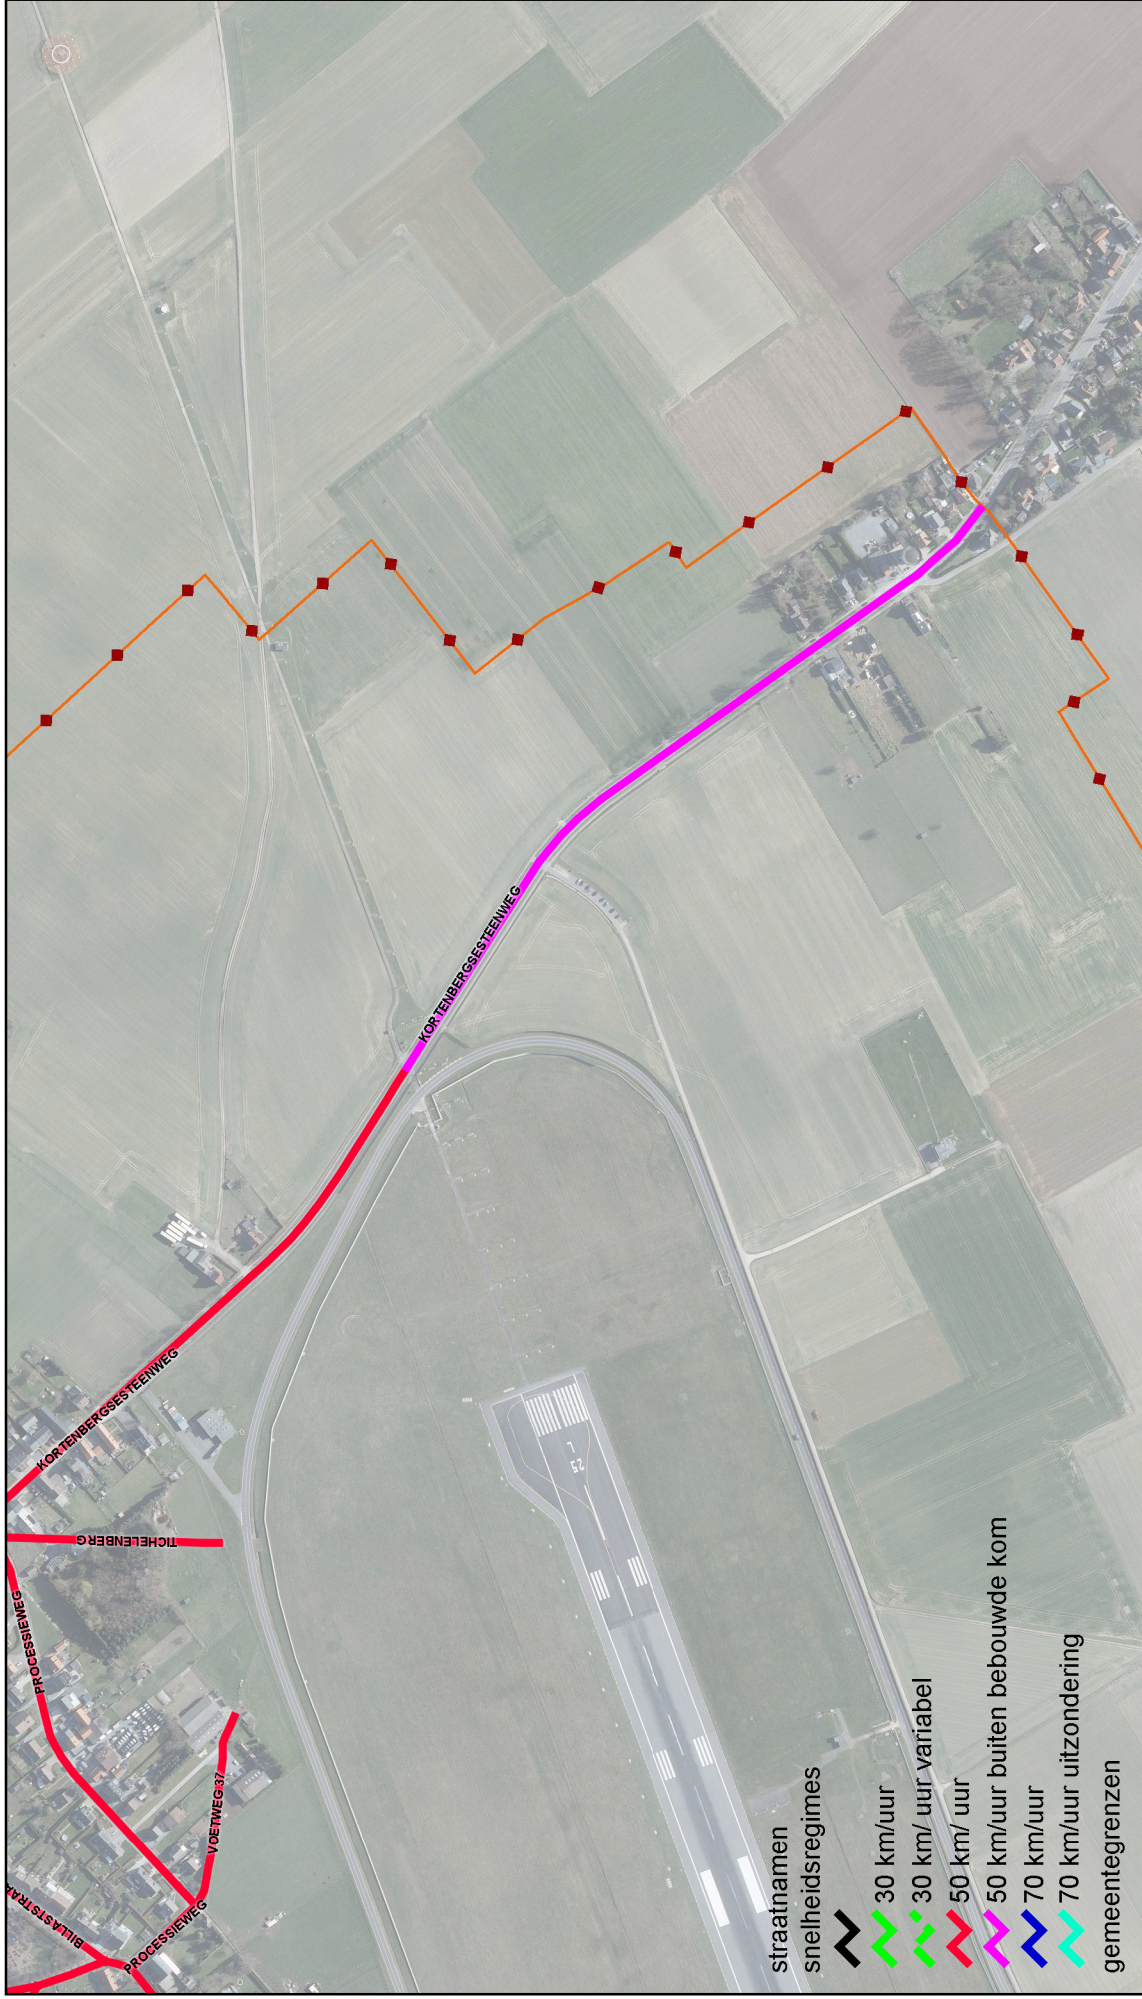

# 50km/u Kortenbergsesteenweg

Datum 02.06.2022

Schaal 1/4000