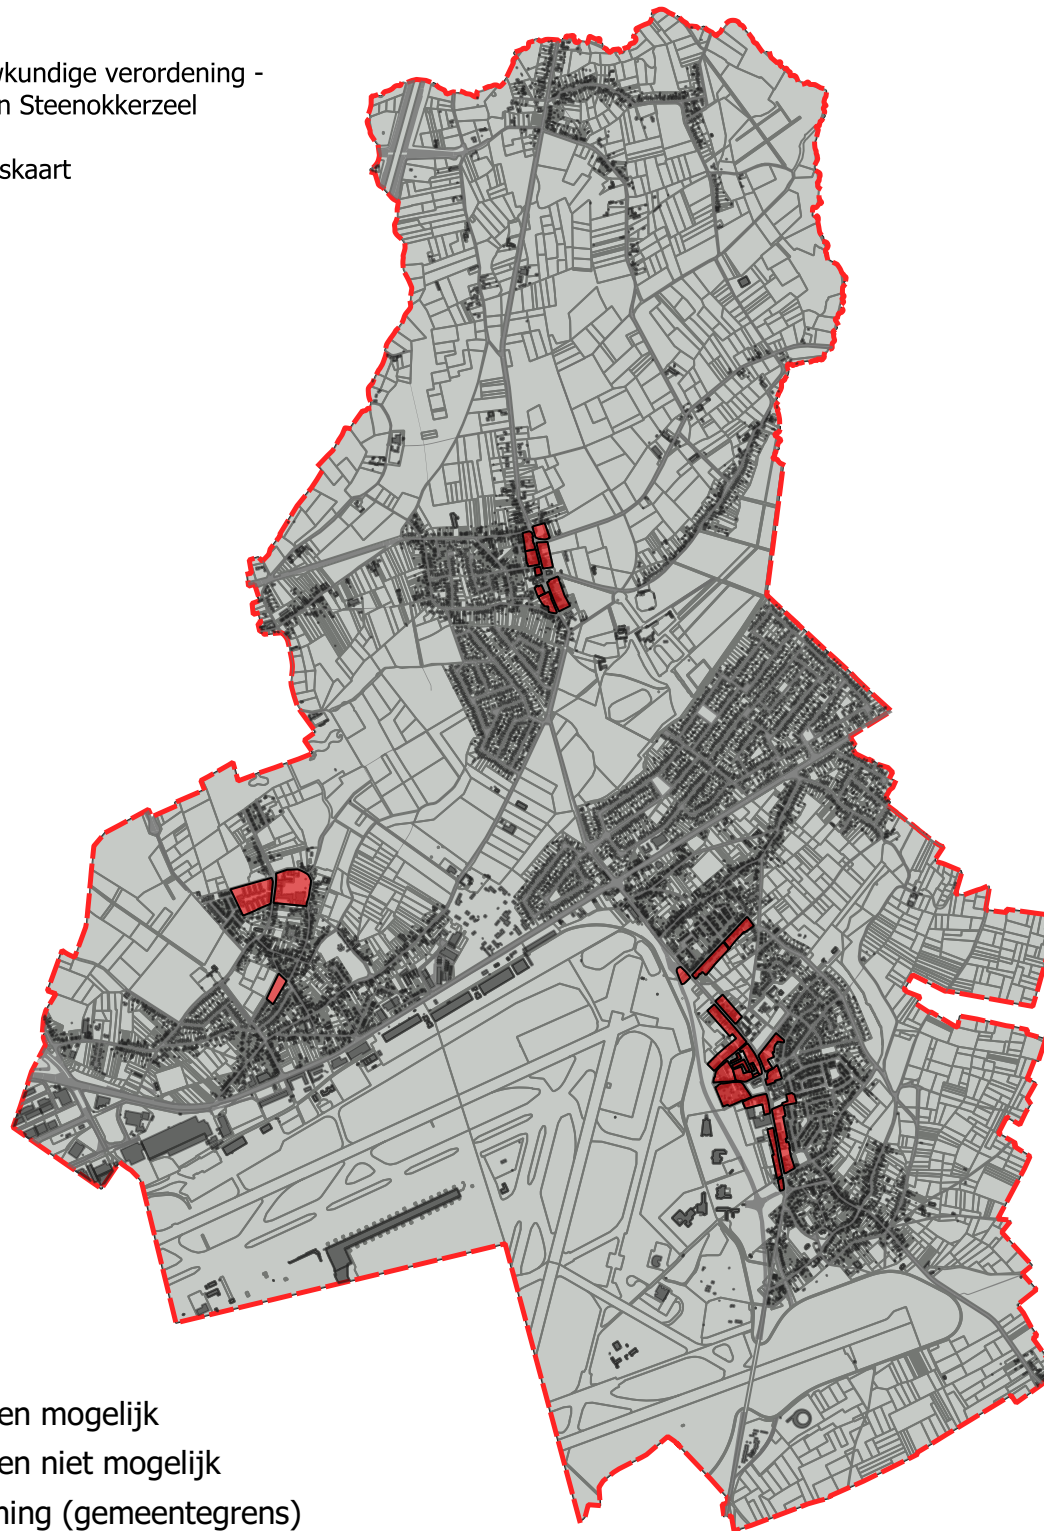

Bijlage bij de Stedenbouwkundige verordening -  
meergezinswoningen Steenokkerzeel

Overzichtskaart

0 1 2 km

-  zone meergezinswoningen mogelijk
-  zone meergezinswoningen niet mogelijk
-  Contour van de verordening (gemeentegrens)