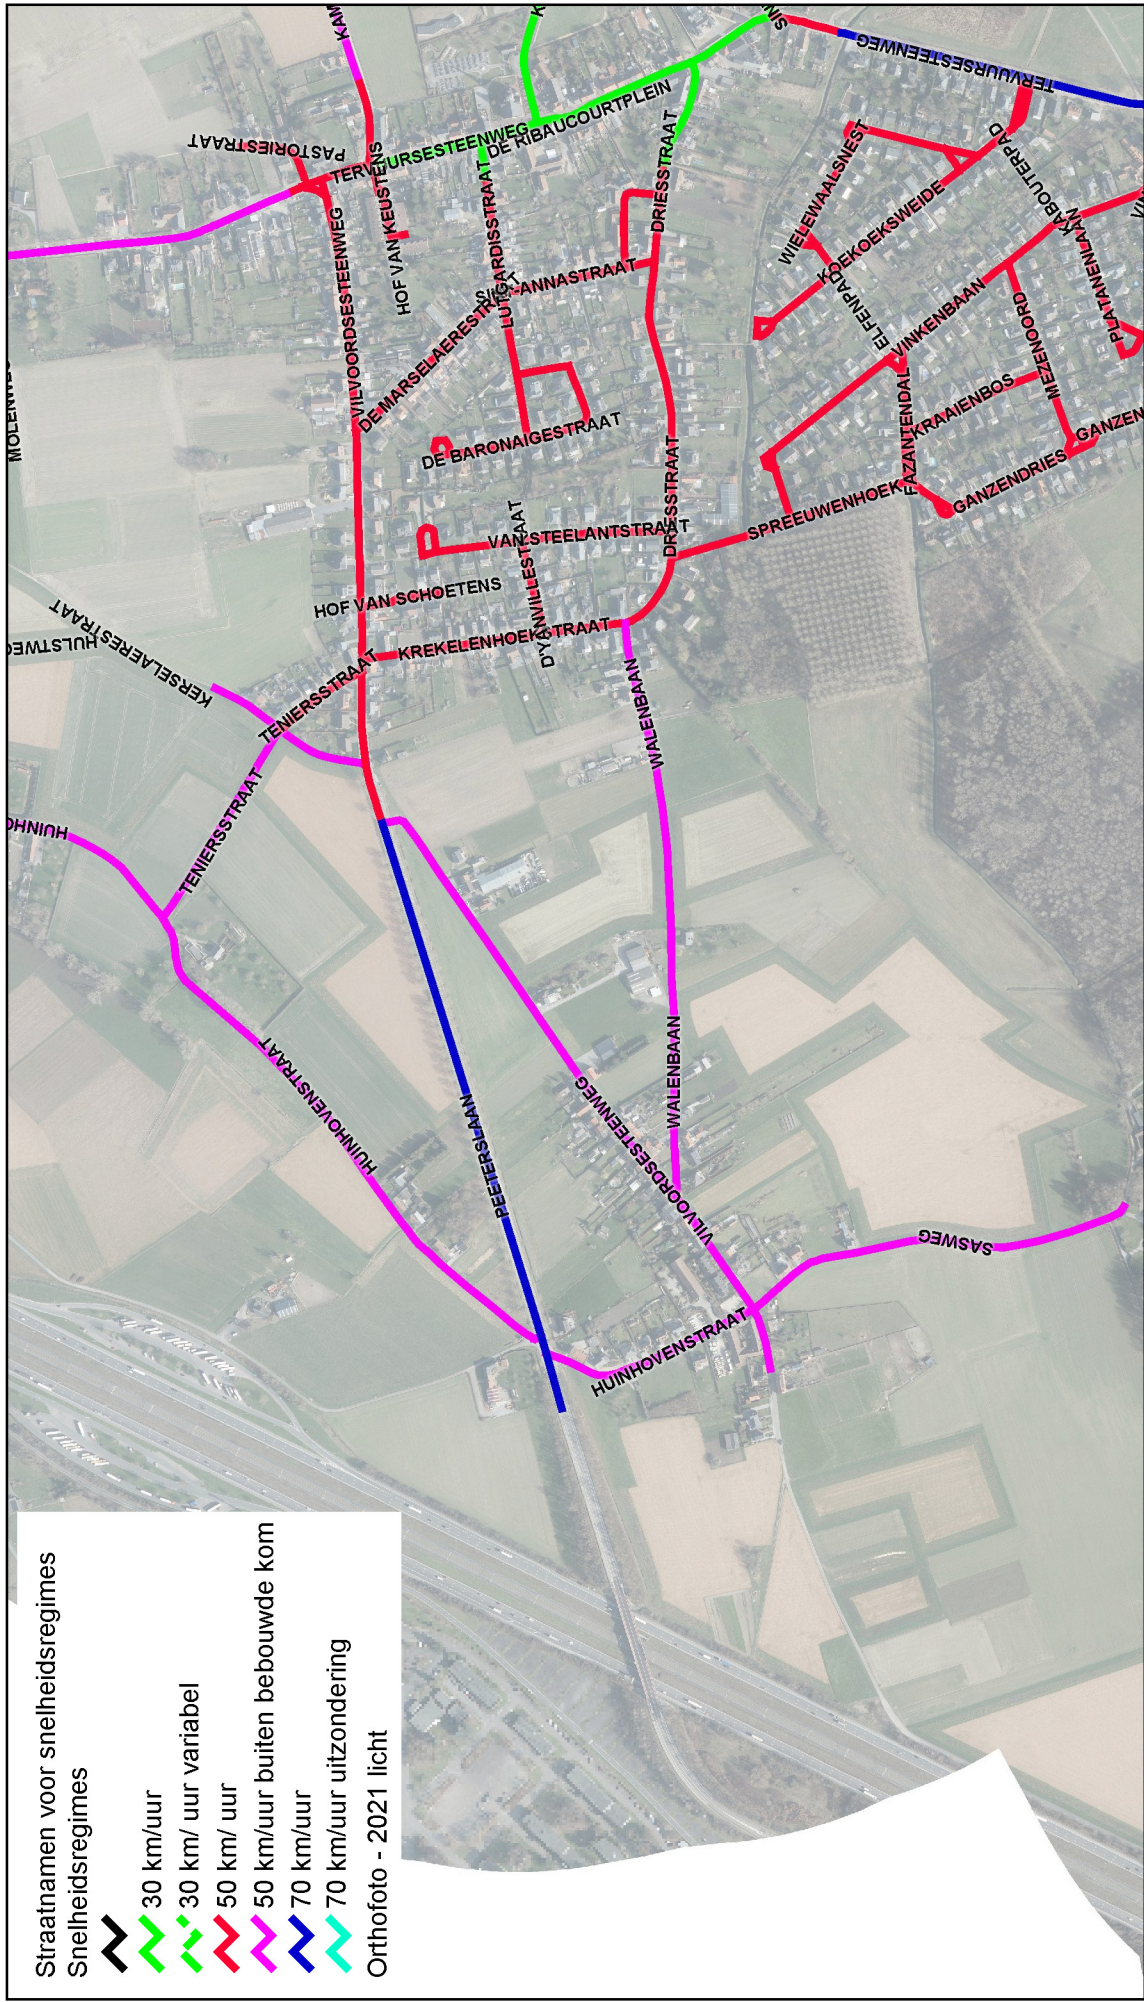

Zone 50 Oude Vilvoordsesteenweg

Datum 14.06.2022

Schaal 1:7500