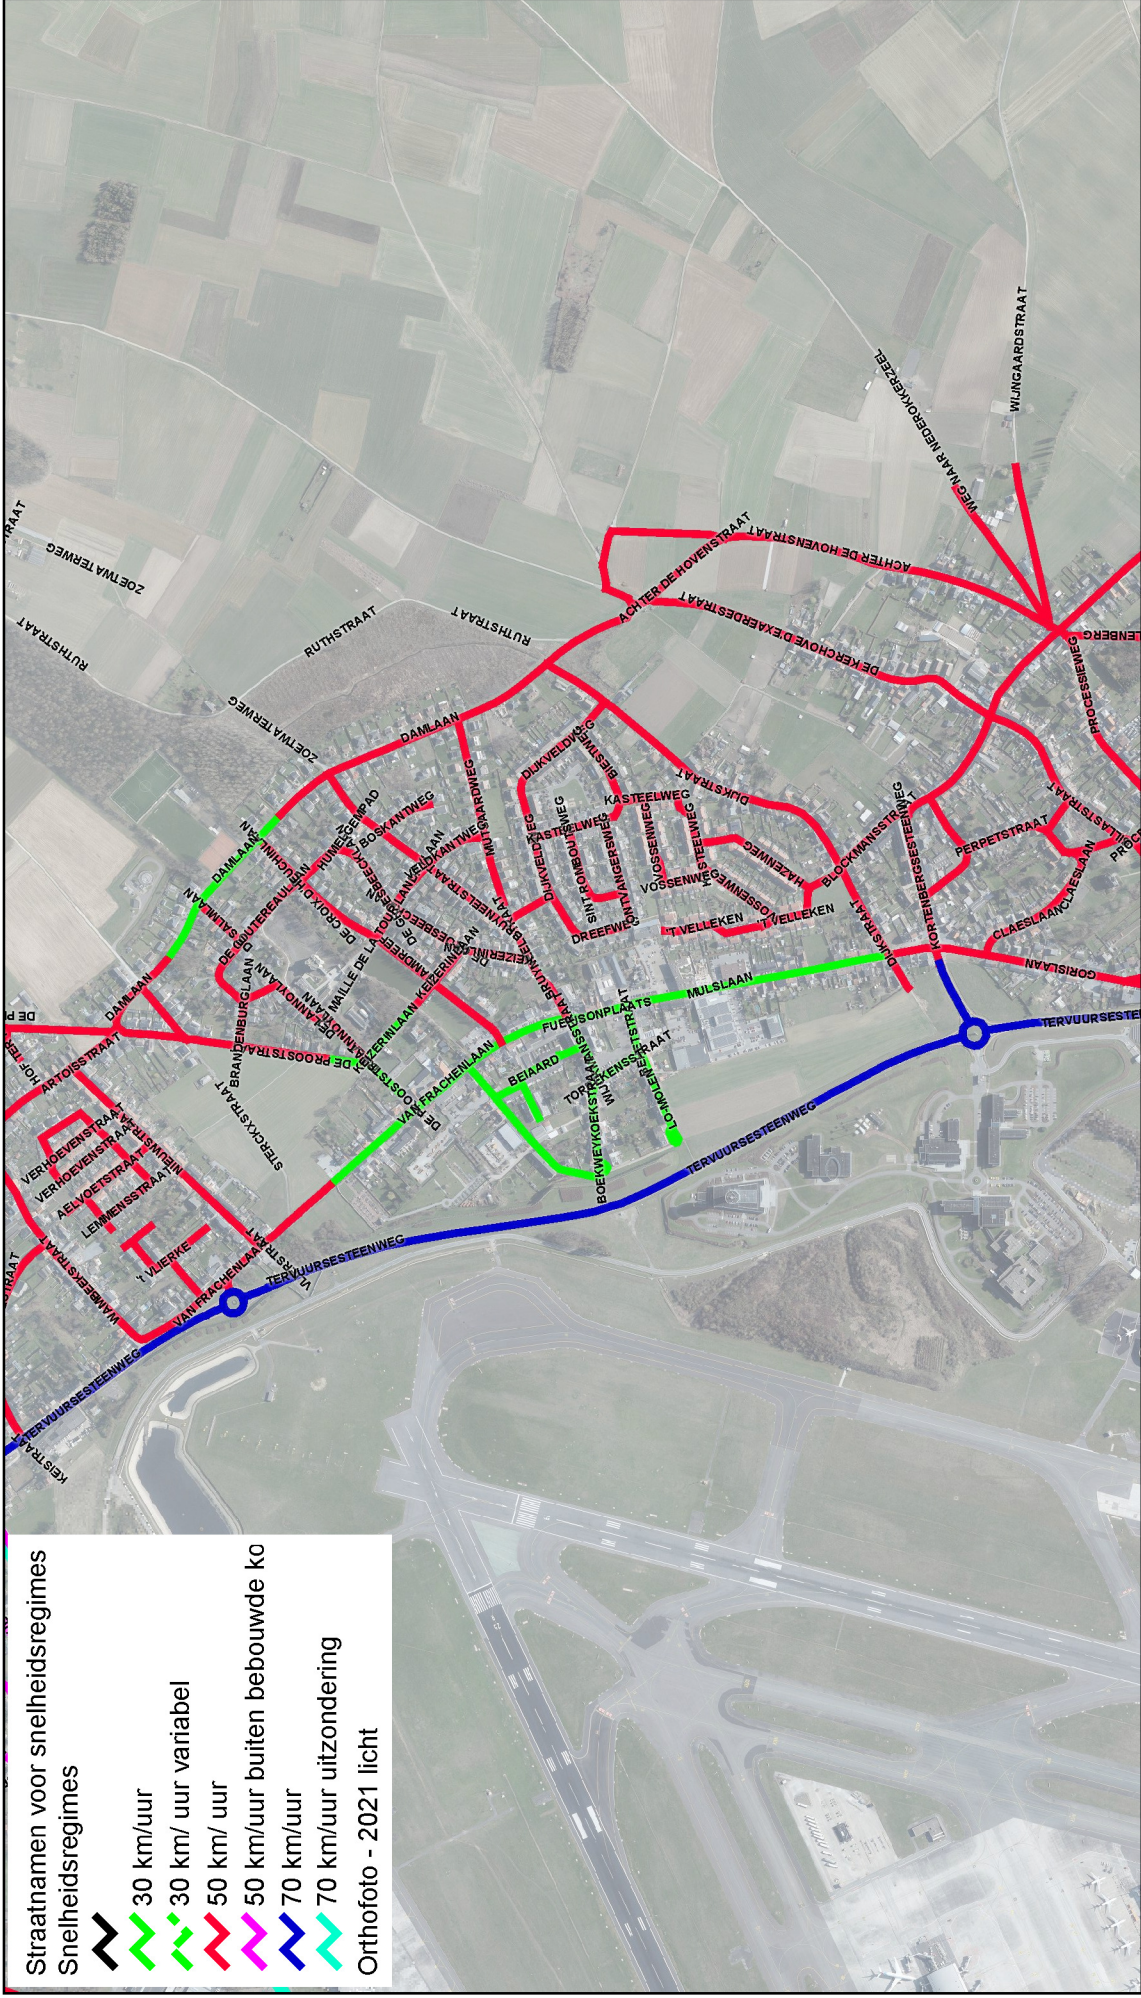

Zone 30 Centrum Steenokkerzeel

Straatnamen voor snelheidsregimes

Snelheidsregimes

- 30 km/uur
- 30 km/ uur variabel
- 50 km/ uur
- 50 km/uur buiten bebouwde ko
- 70 km/uur
- 70 km/uur uitzondering

Orthofoto - 2021 licht

Datum 14.06.2022

Schaal 1/10000