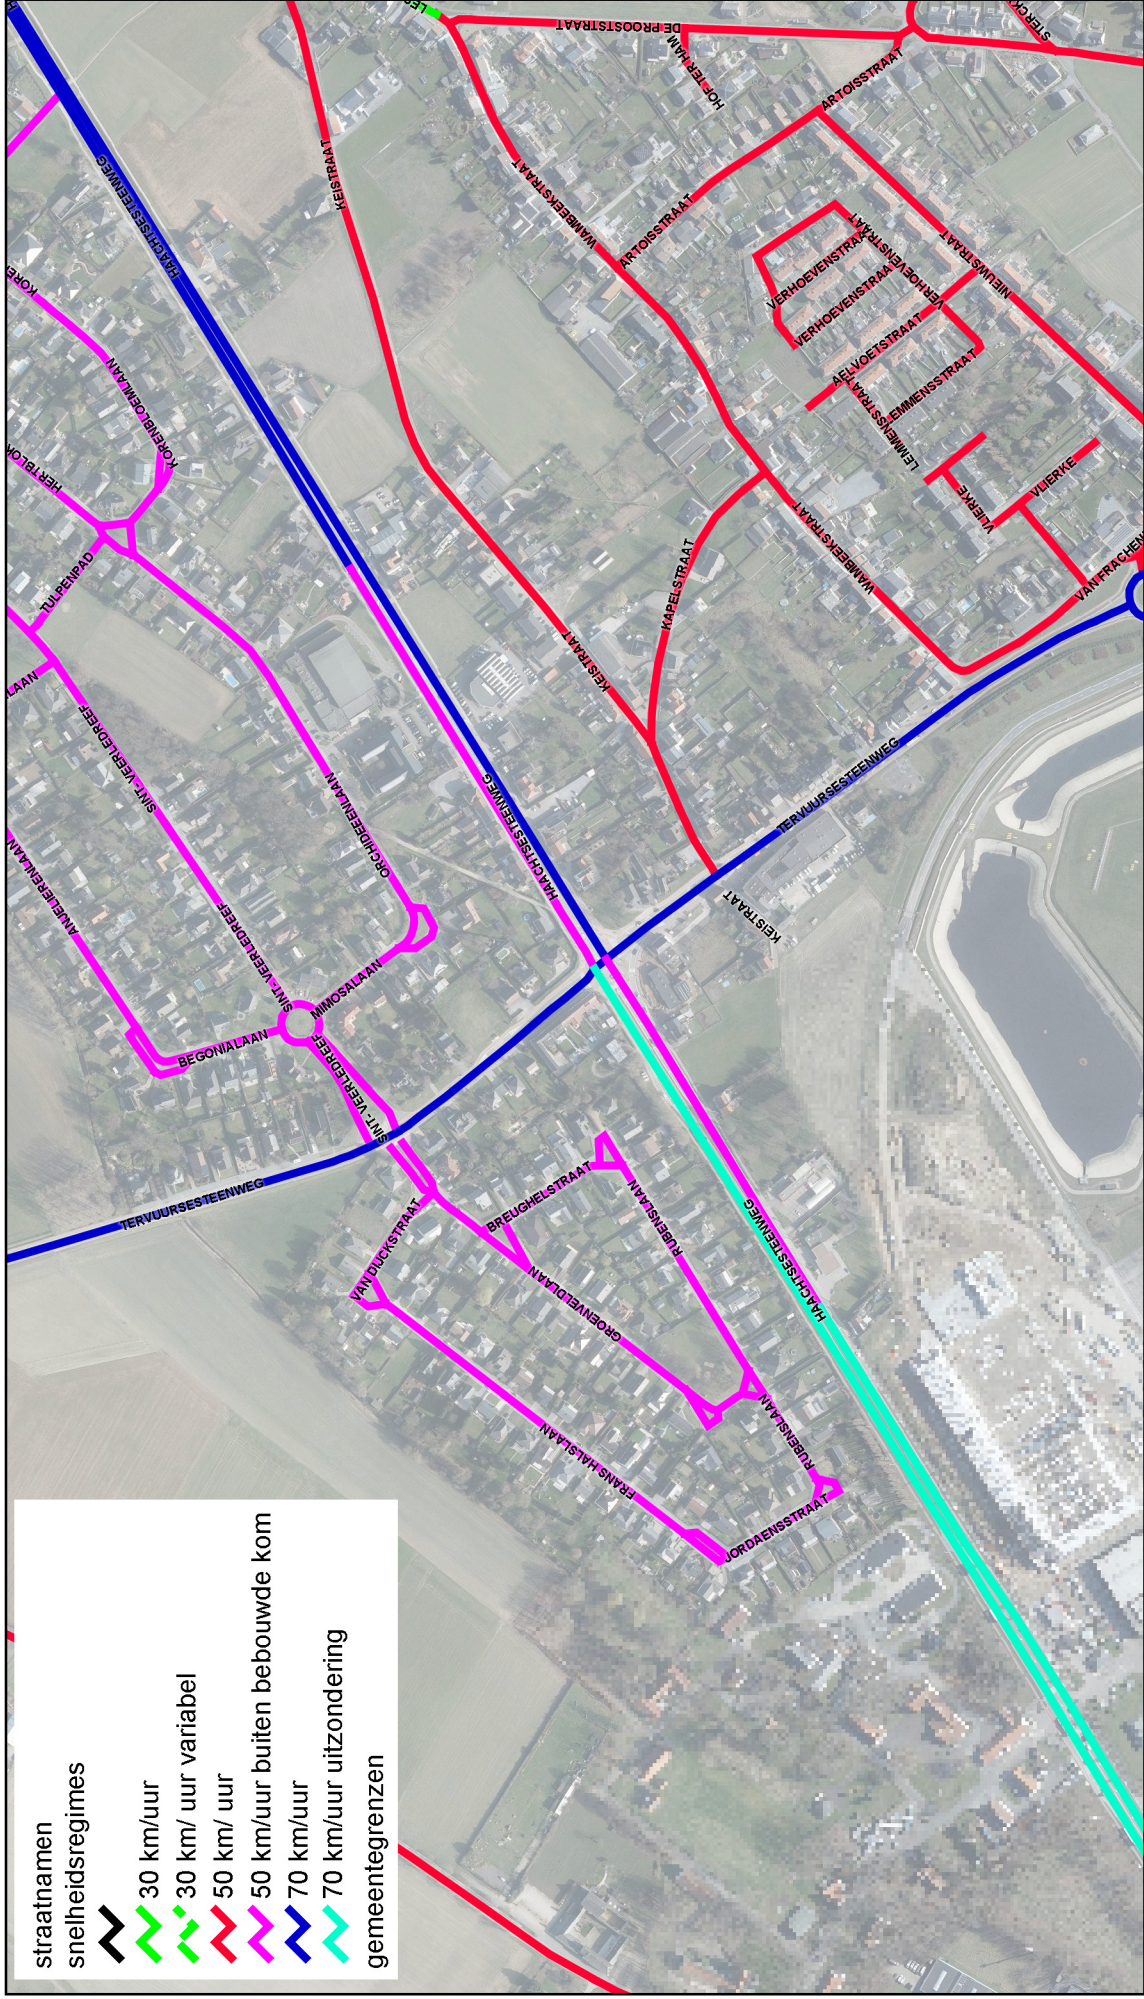

50km/u Haachtsesteenweg

straatnamen	
snelheidsregimes	
30 km/uur	
30 km/ uur variabel	
50 km/ uur	
50 km/uur buiten bebouwde kom	
70 km/uur	
70 km/uur uitzondering	
gemeentegrenzen	

Datum 02.06.2022

Schaal 1/4000