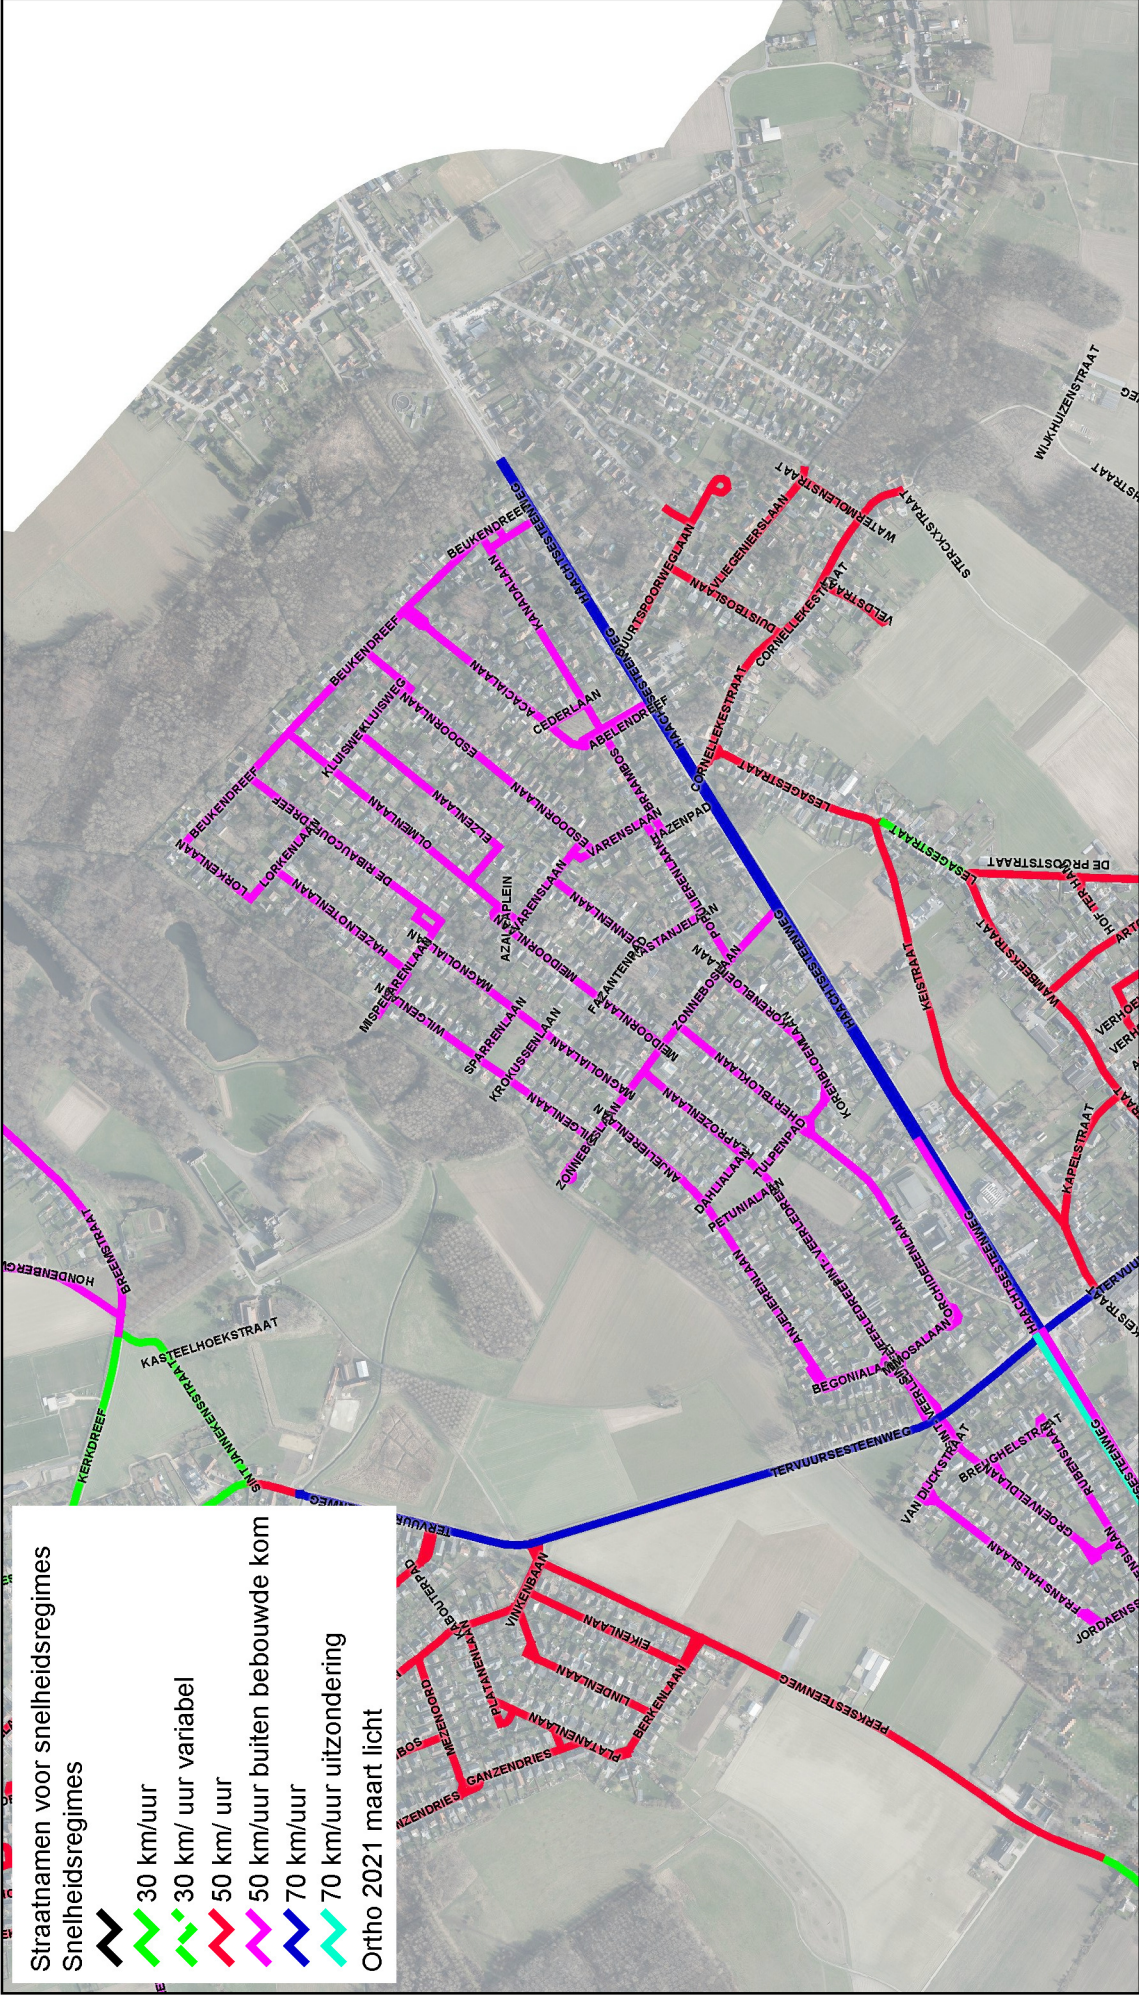

Zone 50 Zonnebos

Straatnamen voor snelheidsregimes
Snelheidsregimes
 > 30 km/uur
 > 30 km/ uur variabel
 > 50 km/ uur
 > 50 km/uur buiten bebouwde kom
 > 70 km/uur
 > 70 km/uur uitzondering
 Ortho 2021 maart licht

Datum 09.06.2022

Schaal 1:7500